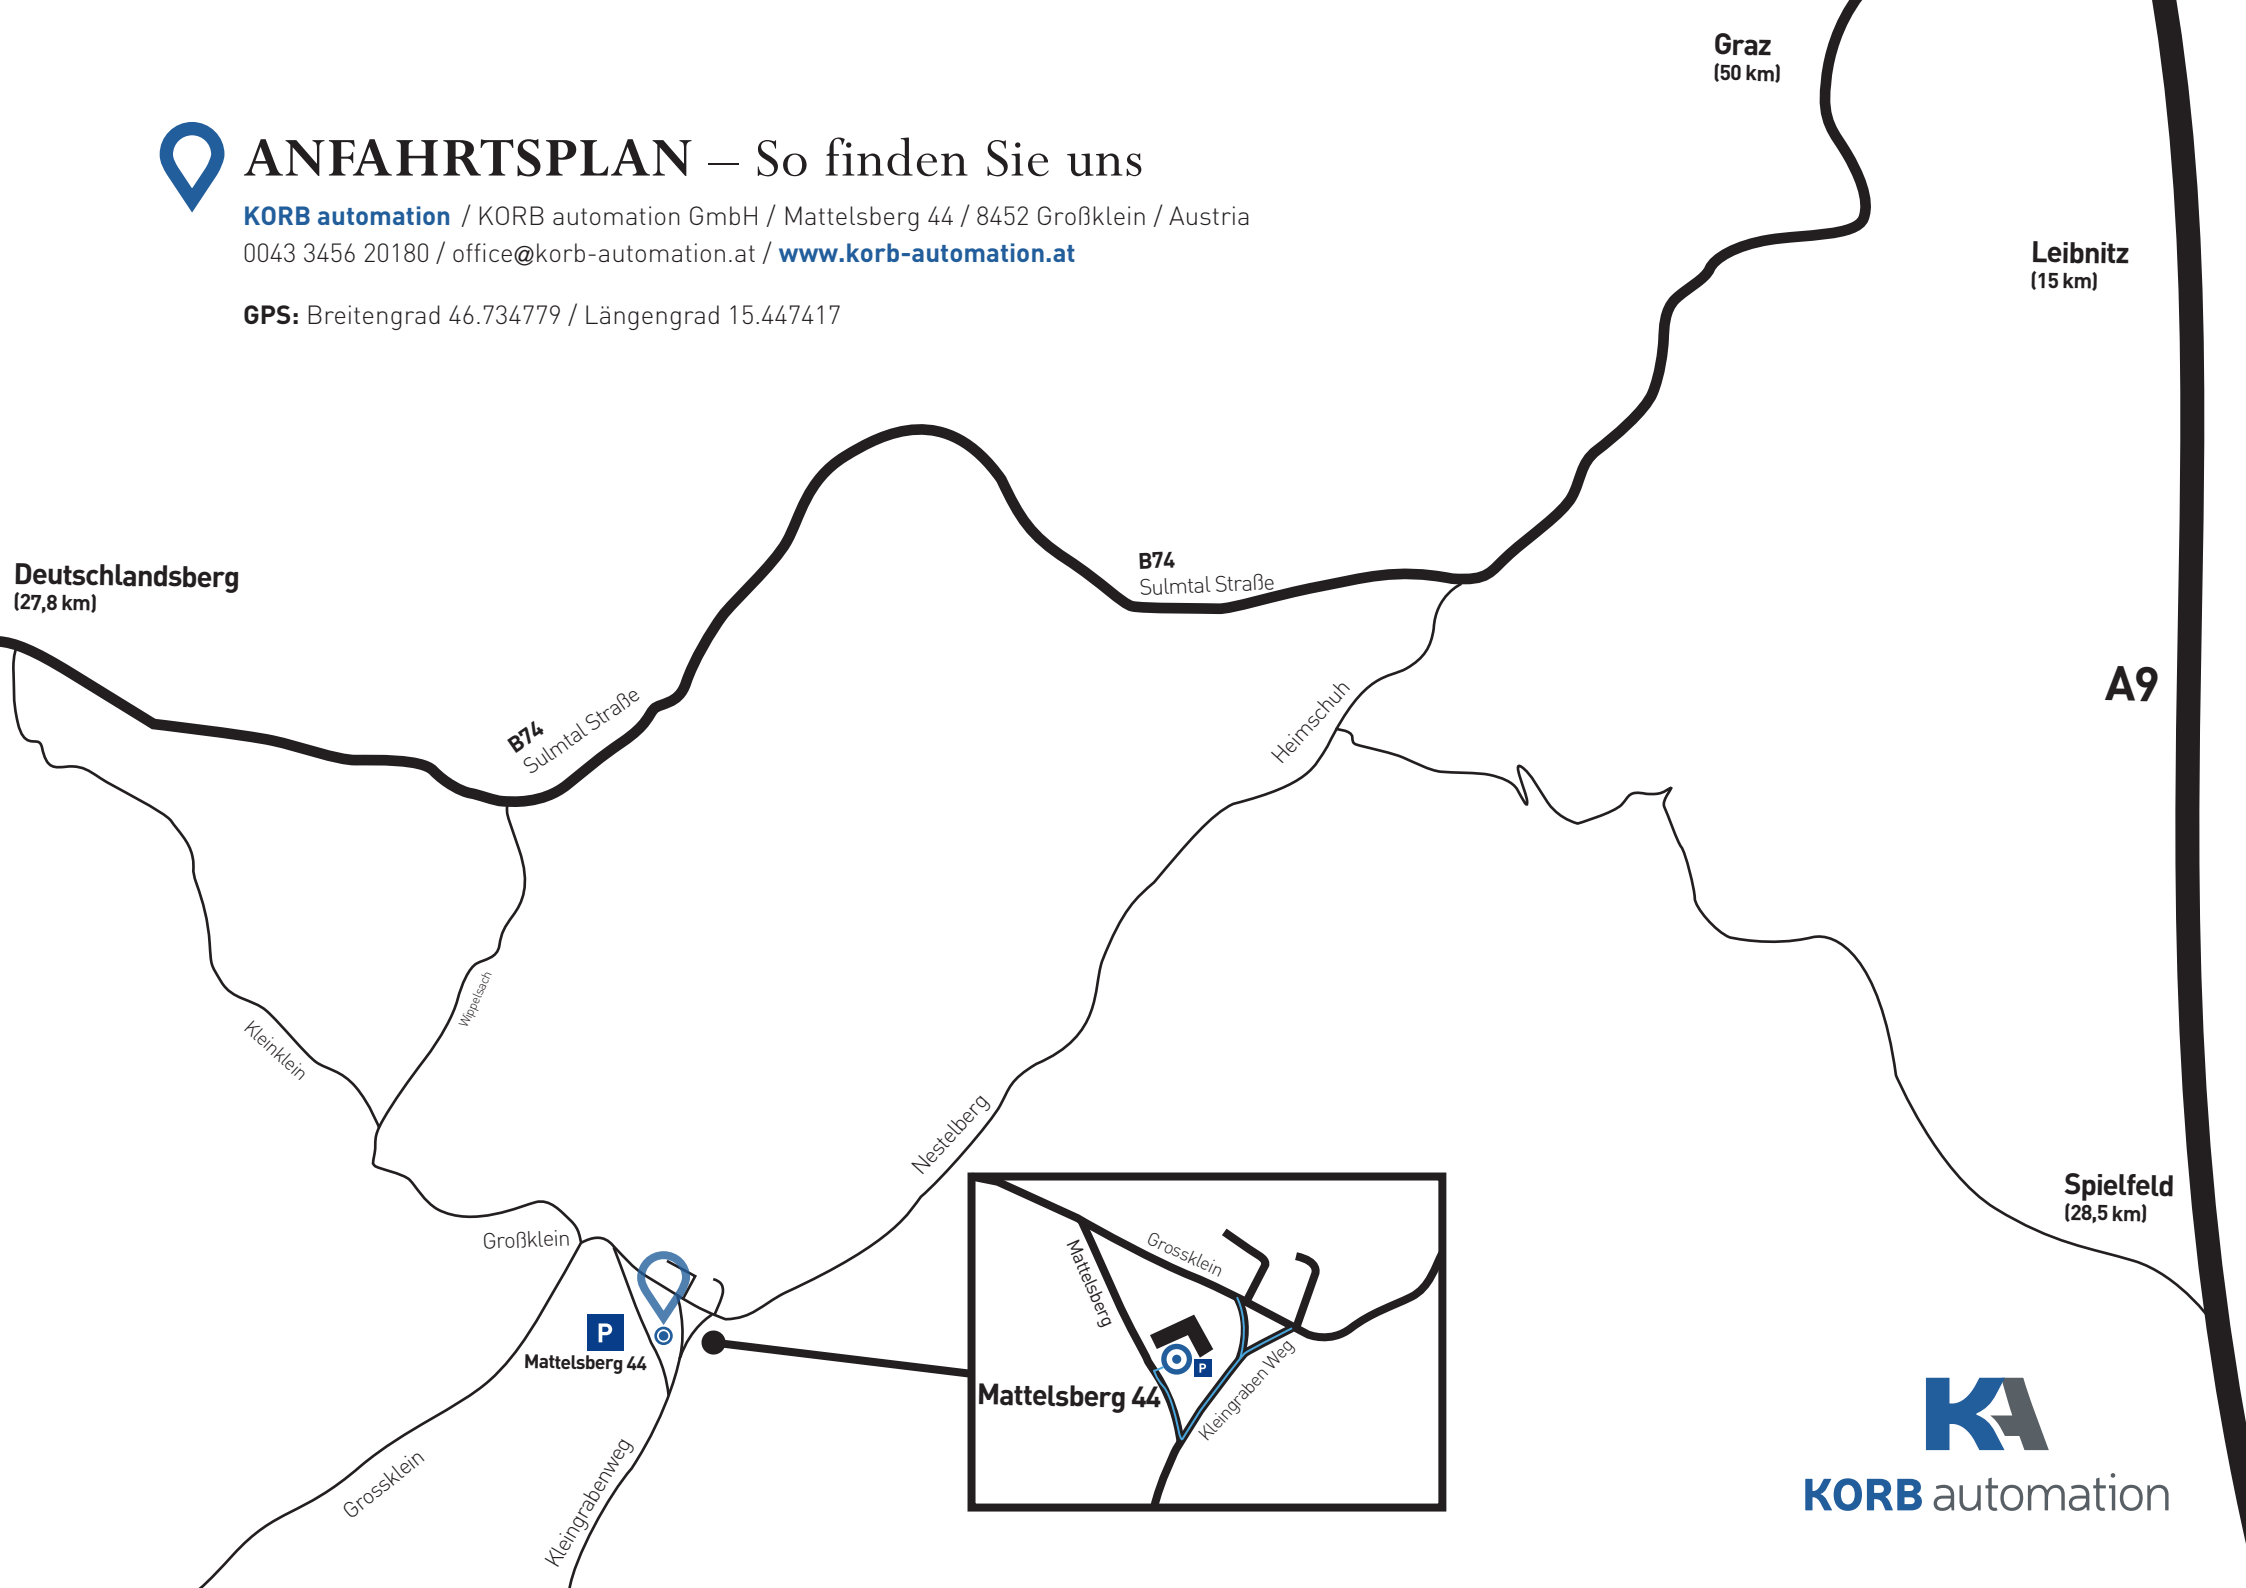

ANFAHRTSPLAN – So finden Sie uns

KORB automation / KORB automation GmbH / Mattelsberg 44 / 8452 Großklein / Austria
0043 3456 20180 / office@korb-automation.at / www.korb-automation.at

GPS: Breitengrad 46.734779 / Längengrad 15.447417

KORB automation